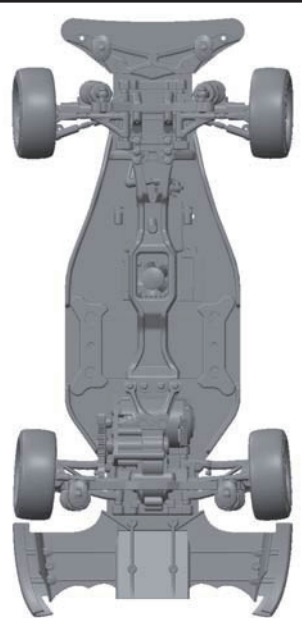

FRONT

☐ 樹脂製/Molded
☐ アルミ製/Aluminum
☐ Adjustable

スペース/Spacer mm
スペース/Spacer mm
スペース/Spacer mm
スペース/Spacer mm
スペース/Spacer mm
ホイールハブ Wheel Hubs

☐ 樹脂製/Molded
☐ アルミ製/Aluminum
☐ Adjustable

☐ 鉄製/Steel
☐ アルミ製/Aluminum

☐ 樹脂製/Molded
☐ アルミ製/Aluminum

サスブロック Sus Block
FF mm FR mm
FF mm FR mm

車高/Ride Height	mm
キャンバー/Camber Angle	
キャスト/Caster Angle	個穴/Holes mm
ドロップ/Droop サスアーム外下/Arm	mm
トー角/Toe Angle	
メモ/Notes	

ショック/shock absorber
☐ 樹脂製/Molded ☐ アルミ製/Aluminum
オイル/Oil
ピストン/Piston
個穴/Holes mm
スプリング/Spring
ダイヤフラム/Bladder
リング/O-ring
1 2 個
メモ/Notes

REAR

リア駆動系/Rear Drive
☐ ギヤデフ/Gear Diff. (オイル/Oil #)
☐ ボールデフ/Ball Diff.
☐ ソリッド アクスル/Spool

☐ 樹脂製/Molded
☐ アルミ製(EX)/Aluminum(EX)

スペース/Spacer mm
スペース/Spacer mm
ホイールハブ Wheel Hubs

☐ 樹脂製/Molded
☐ アルミ製/Aluminum

☐ 樹脂製/Molded
☐ アルミ製/Aluminum

サスアーム Sus Arm
☐ ノーマル Normal
☐ LS
☐ Adjustable

スペース/Spacer mm
サスブロック Sus Block
RF mm RR mm
RF mm RR mm

車高/Ride Height	mm
キャンバー/Camber Angle	
スタビ/Sway Bar	1.1 1.2 1.3 1.4 mm
ドロップ/Droop サスアーム外下/Arm	mm
トー角/Toe Angle	
メモ/Notes	

ショック/shock absorber
☐ 樹脂製/Molded ☐ アルミ製/Aluminum
オイル/Oil
ピストン/Piston
個穴/Holes mm
スプリング/Spring
ダイヤフラム/Bladder
リング/O-ring
1 2 個
メモ/Notes

OTHER

メインシャーシ Main Chassis	☐ 樹脂/Molded ☐ グラファイト/Graphite
スパーギア Spur Gear	ピニオンギア Pinion Gear
ボディ Body	ウイング Wing
送受信機 Transmitter	
サーボ Servo	サーボ ホーン Servo horn
アンブ ESC	
ジャイロ Gyroscope	ゲイン Gain %
モーター Motor	進角 Timing
バッテリー Battery	
ディフューザー Diffuser	YD-4 · YD-2 ☐ 大/Large ☐ 小/Small ☐ 無/Non

FRONT	REAR
タイヤ/Tire	タイヤ/Tire
ホイール/Wheel	ホイール/Wheel
オフセット/Offset	オフセット/Offset

コメント/Comment